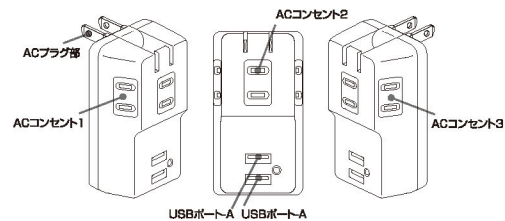

取扱説明書 スマートフォン用 USBポート付ACタップ

このたびは、お買い上げ、誠にありがとうございます。ご使用前に、この取扱説明書をお読みの上、正しくお使いください。お読みになった後は、大切に保管してください。

【安全上のご注意】

本製品を使用するお客様や他の人への危害や財産の損害を未然に防ぐために守っていただきたい事項を示しています。安全に正しくお使いいただくために、重要な内容を記載しています。以下の内容をよくお読みになり、記載事項をお守りください。

内容を無視して誤った取り扱いをすると、人が死にまたは重傷を負う可能性がある内容を示しています。

誤った取扱いをしたときに、死亡や重傷に結びつく可能性があるもの。

- ・本製品は屋内用です。屋外では使用しないでください。
- ・指定以外の電源電圧では使用しないでください。
- ・分解・修理・改造はしないでください。
- ・本製品は防水性能を有しておりません。水や液体などがつかからない場所で使用してください。
- ・水場や濡れた手で使用しないでください。
- ・重いものをのせる、落下させる、投げるなど強い衝撃を与えないでください。
- ・ご使用前に接続部分にホコリや異物が無いかをご確認ください。ホコリや異物は乾いた布でよく拭き取ってください。
- ・コンセントに差し込むときは、確実に差し込んでください。
- ・お掃除の際は、コンセントから必ず本製品を抜いてください。
- ・本製品にACタップ等の製品を接続したタコ足配線での使用はしないでください。
- ・煙が出たり、変な臭いや音が出たら、すぐにコンセントから本製品を抜いてください。

品質検査には万全を期していますが、万一、初期不良や故障があった場合は、代品と交換いたします。お手数をお掛けいたしますが、下記にご記入いただき商品とともに弊社へご連絡ください。

保証書		品名:スマートフォン用USBポート付ACタップ / MTAN-001WH	
保証期間	お買い上げから 6 ヶ月	保証対象	本体
お名前			
ご住所 〒			
TEL			
ご購入日	年 月 日		
ご購入先			

上記内容は必須項目です。お手数ですがご購入いただき商品とともにご提示ください。この保証書は本書に明示した期間及び条件のもとにおいての無料修理をお約束するものです。従って、この保証書によってお客様の法的上の権利を制限するものではありません。保証期間が経過した後の修理等についてご不明な点がある場合には、弊社にお問い合わせください。

各部の名所

※機種によっては2台同時充電ができない場合があります。
また、ケーブルの種類によってはご使用にならない場合があります。

内容を無視して誤った取り扱いをすると、人が障害を負う可能性または財産に障害が発生する可能性がある内容を示しています。

誤った取扱いをしたときに、傷害または家屋・家財などの損害に結びつくもの。

- ・本製品は周囲温度 -10~40℃、湿度 80%以下でご使用ください。
- ・ホコリや振動の多い場所では使用しないでください。
- ・掃除時に強い力を加えて電源プラグや充電端子を变形させないでください。
- ・汚れた場合は柔らかい布で乾拭きしてください。アルコールや水分等を用いると外装や文字が変質するおそれがありますので使用しないでください。
- ・本製品を接続する際は、本製品のコネクタの形状を確認し、正しい向きで行ってください。誤って接続すると、破損・故障の原因となります。
- ・お子様でご使用になる場合は、必ず保護者の管理のもと、行ってください。
- ・ご使用にならないときは、本製品をコンセントから抜いてください。
- ・電源プラグや充電端子が痛んでいたり、コンセント等の差込口がゆるい時は使用しないでください。
- ・合計1400W以下でご使用ください。

無料修理規定

1. 保証期間内でも次のような場合には有料修理となります。
   - 1)ご使用の上での誤り、または改造や不当な修理による故障及び破損。
   - 2)お買い上げ後の不適切な取り扱い(例:落下)などをされた場合の故障及び損傷。
   - 3)火災・地震・落雷等による天災地変ならびに公害や異常電圧、その他外部要因による故障及び損傷。
   - 4)業務用として使用、あるいは一般家庭以外に使用された場合の故障及び損傷。
   - 5)本書の提示がない場合。
   - 6)本書にお買い上げ年月日、お客様名、販売店名の記入のない場合、あるいは文句を書き換えられた場合。
2. 本書は日本国内においてのみ有効です。
3. 本書は再発行いたしませんので、紛失しないよう大切に保管してください。
   This warranty is valid only in Japan.

【発売元】 **イトツ商事株式会社** 大阪市中央区上本町西1-1-8

営業時間:平日9:00~17:00 TEL:0120-520-357