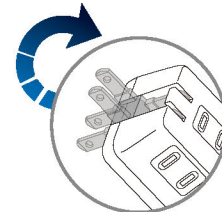

最大
1400W
まで

コンパクト
持ち運び
便利

収納プラグ
180°
回転

カミナリ
サージ
雷から接続器を
守る!

ITSUWA

ITSUWA

ご使用前に必ず内面記載の
取扱説明書をご覧ください。

スマートフォン用
USBポート付ACタップ

商品特徴

コンセントとUSBポート複合の便利なタップ。
同時に充電(2ポート合計3.4A)
急速充電対応

※各機器対応のUSBケーブルが必要です

180°
回転収納式
プラグ

製品仕様

定格	AC 100V 14A
最大	合計1400W
コンセント	3個口
充電ポート	5V x 2ポート(合計3.4A) USB-A メス x 2
使用温度範囲	-10℃~+40℃

お知らせ・お願い

■ 本製品の使用に際して、機器のメモリー内容が消失しても
保証は一切いたしません。あらかじめご了承ください。